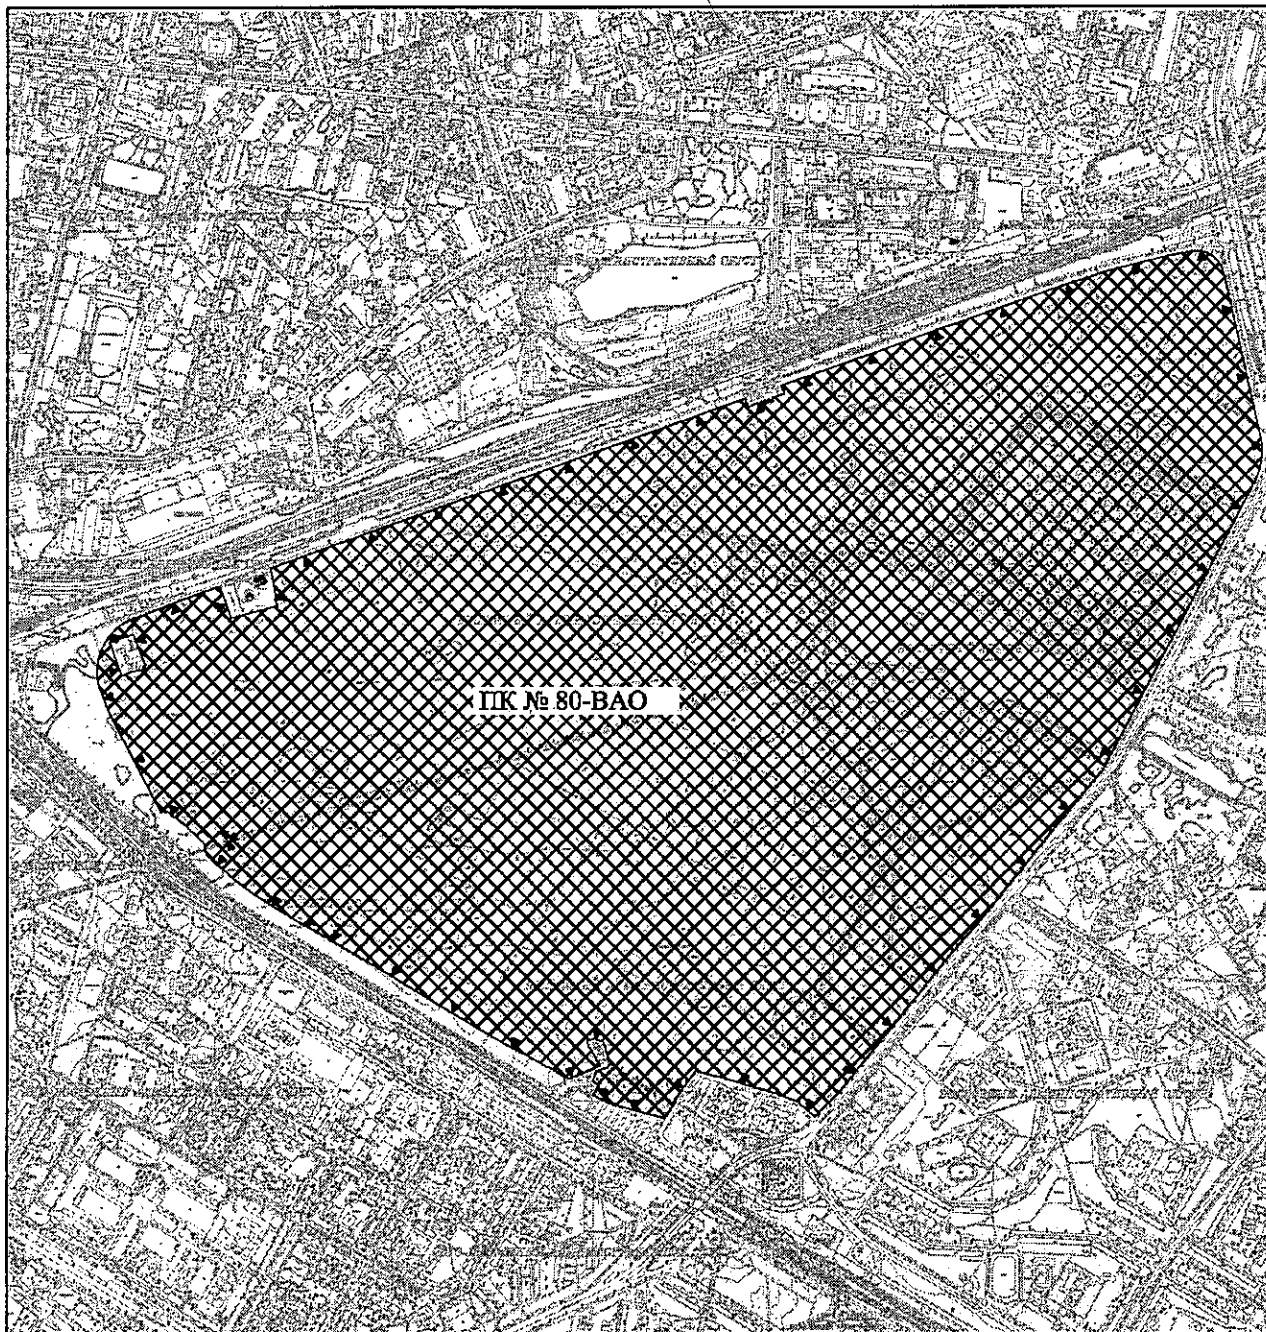

**Схема границ объекта природного комплекса № 80 Восточного административного округа города Москвы "Лесопарк "Кусково" (памятник садово-паркового искусства)"**

**УСЛОВНЫЕ ОБОЗНАЧЕНИЯ**

— ▽ — устанавливаемые границы территорий природного комплекса

 территория объекта природного комплекса № 80-BAO, площадь 299,32 га